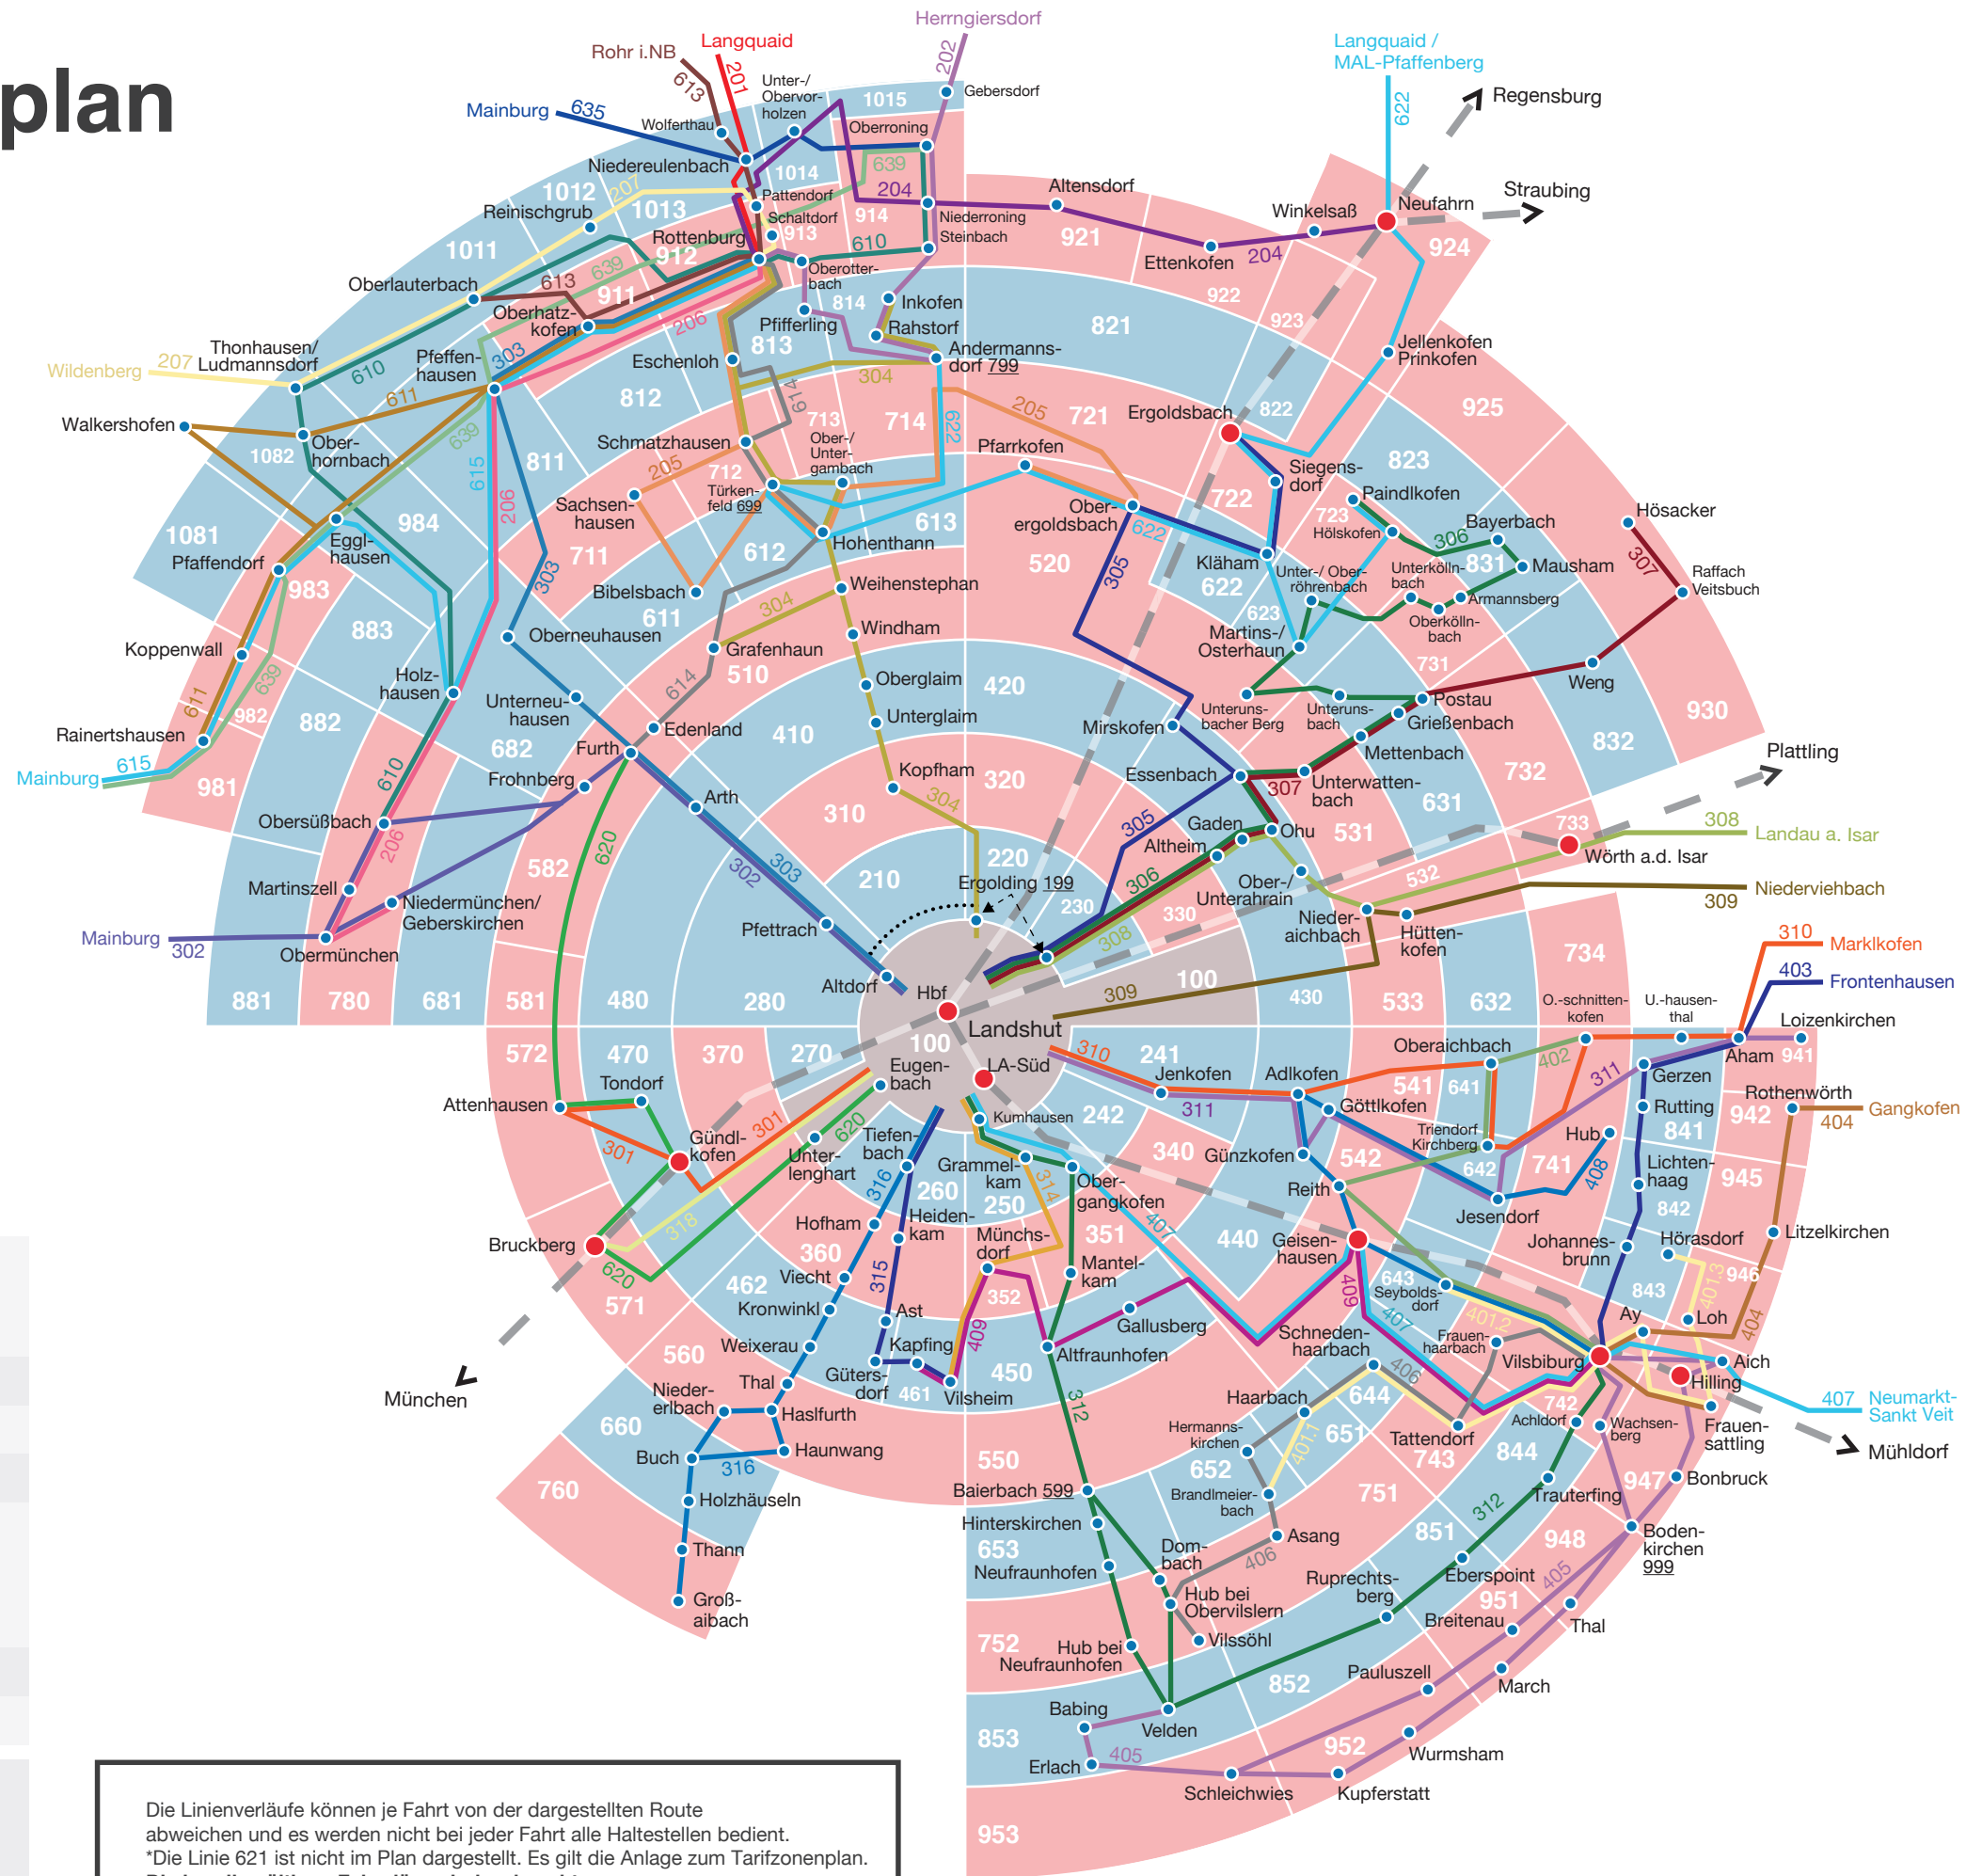

Tarifzonenplan

Legende:

100

Landshut
Stadtbusbereich

000 000

Zonen für Tarifstufen
(1TS je durchfahrener Zone)

Musterstadt X99

Haltepunkt auf Zonengrenze
(Zone wird nicht gezählt)

Buslinie mit Haltepunkt

Bahnhaltepunkt
(mit Haltepunkt für Busse)

Bahnstrecke
(nur zur Orientierung; nicht Teil des Verbundtarifs)

Nur Tarifdarstellung
Der dargestellte Linienverlauf entspricht nicht der Fahrtstrecke

Verkehrsunternehmen:

Amberger 201 202 204 206 207
610 611 613 614 615 635 639

Held 316

Mückenhausen 311 402 403 404 405 408

Petz 205 306 307 620

RBO 302 303 304 305 308 310 312
401.1 401.2 401.3 406 407 409
621* 622

Schrafstetter 314 315

Weingartner-Reisen 301 318 **Speckner** 309

Stadtwerke Landshut Alle Linien in Zone 100 (nicht im Plan dargestellt)
1-14 101-110 501-583
X2 X3 X6 X10 X33

Die Linienverläufe können je Fahrt von der dargestellten Route abweichen und es werden nicht bei jeder Fahrt alle Haltestellen bedient.
*Die Linie 621 ist nicht im Plan dargestellt. Es gilt die Anlage zum Tarifzonenplan.
Die jeweils gültigen Fahrpläne sind zu beachten.